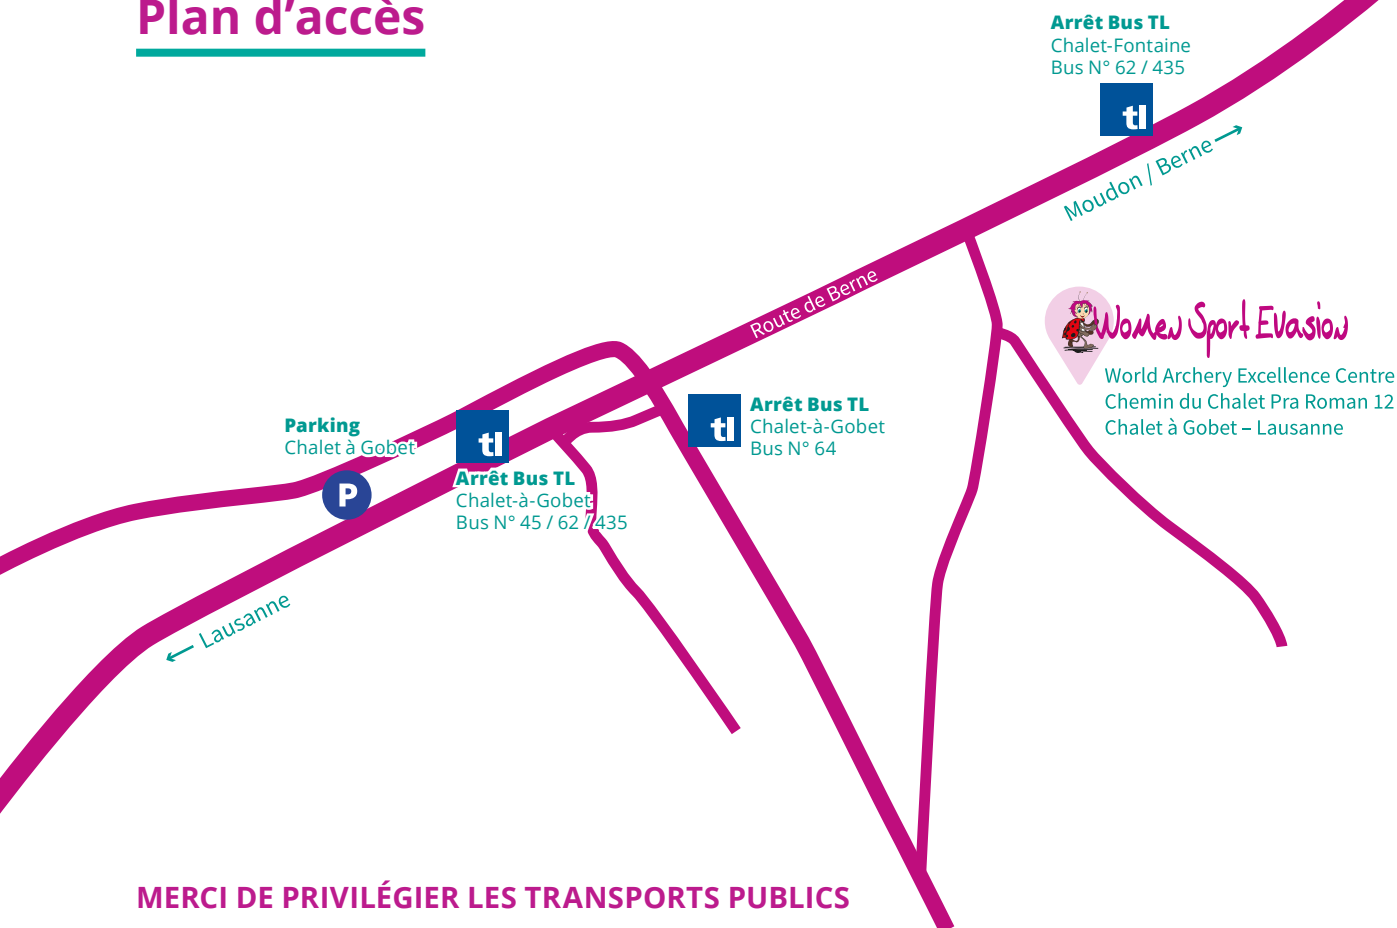

Women Sport Evasion

11-12 SEPTEMBRE 2021

CHÂLET À GOBET – LAUSANNE

Plan d'accès

MERCI DE PRIVILÉGIER LES TRANSPORTS PUBLICS

Depuis la gare CFF

Méto M2 direction Croisette-Epalinges terminus, puis

- Bus 62 ou 435, arrêt Chalet Fontaine
- Bus 64 ou 45, arrêt Chalet-à-Gobet

En voiture

Sortie autoroute Venne, route de Berne en direction de Moudon – Berne

Parking

Vous avez des parcs gratuits à disposition sur le lieu de la manifestation.

Il est interdit de vous parquer en dehors des zones de parcage !