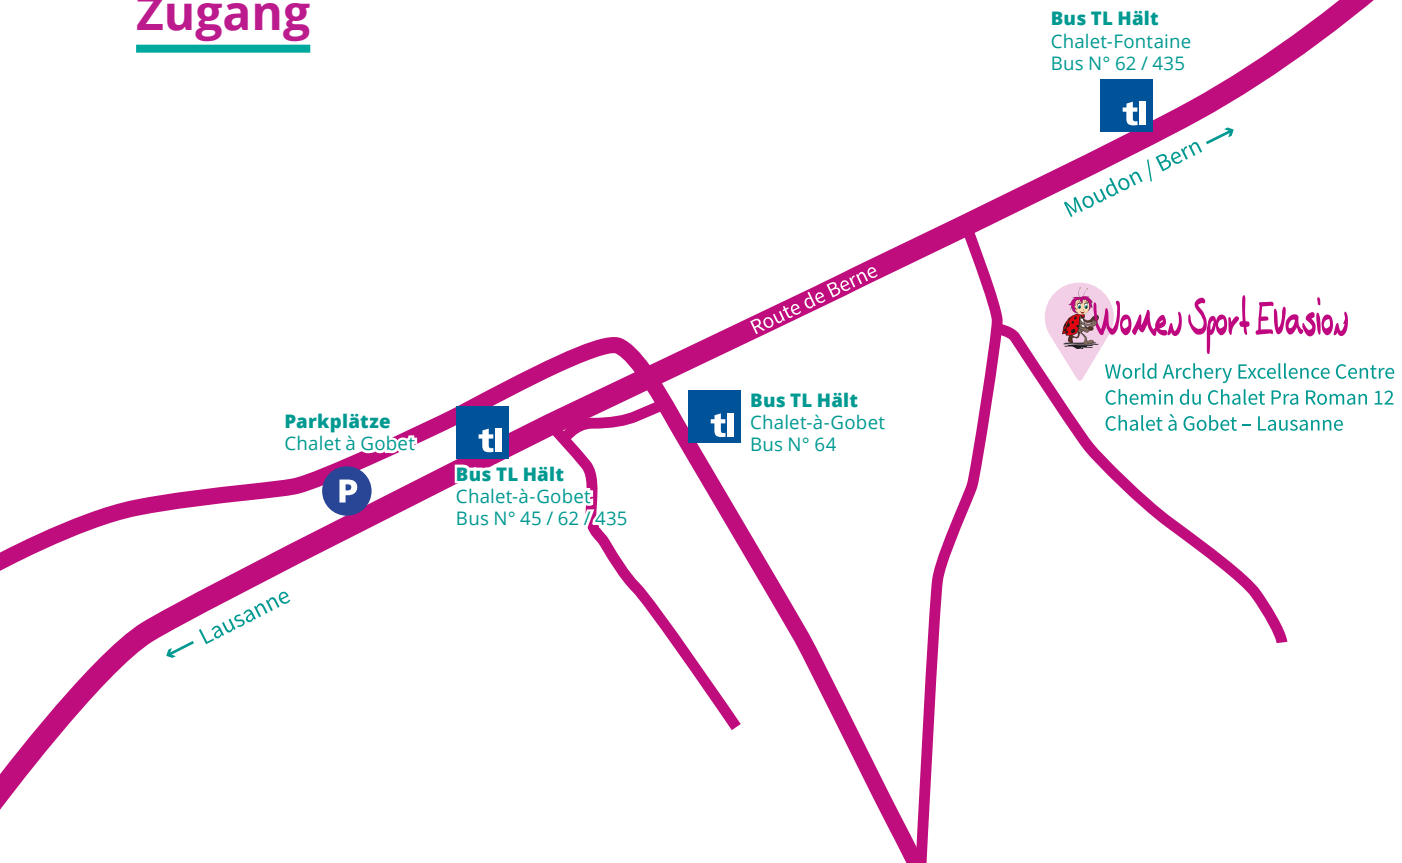

# Women Sport Evasion

11.-12. SEPTEMBER 2021

CHÂLET À GOBET – LAUSANNE

## Zugang

**BITTE NUTZEN SIE DIE ÖFFENTLICHEN VERKEHRSMITTEL.**

### Vom Bahnhof SBB

Metro M2 bis Croisette-Epalinges terminus, dann

- Bus 62 oder 435 bis Chalet Fontaine
- Bus 64 oder 45 bis Chalet-à-Gobet

### Mit dem Auto

Ausfahrt Autobahn Venne, Autobahn nach Bern Richtung Moudon – Berne.